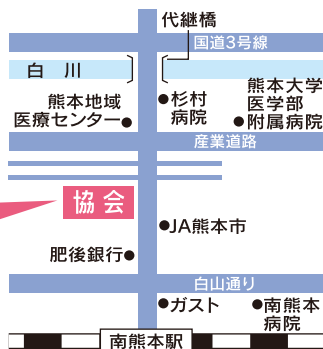

経営 セミナー

企業経営をテーマに
経営セミナーを
行います

申込・お問い合わせ先

熊本県信用保証協会 経営支援部
経営支援第1課 (担当: 太田、春木)

〒860-8551 熊本市中央区南熊本4丁目1番1号

TEL 096-375-2000

FAX 096-375-2015

www.kumamoto-cgc.or.jp/

熊本県信用保証協会

検索

メールマガジン登録もHPから

熊本県信用保証協会